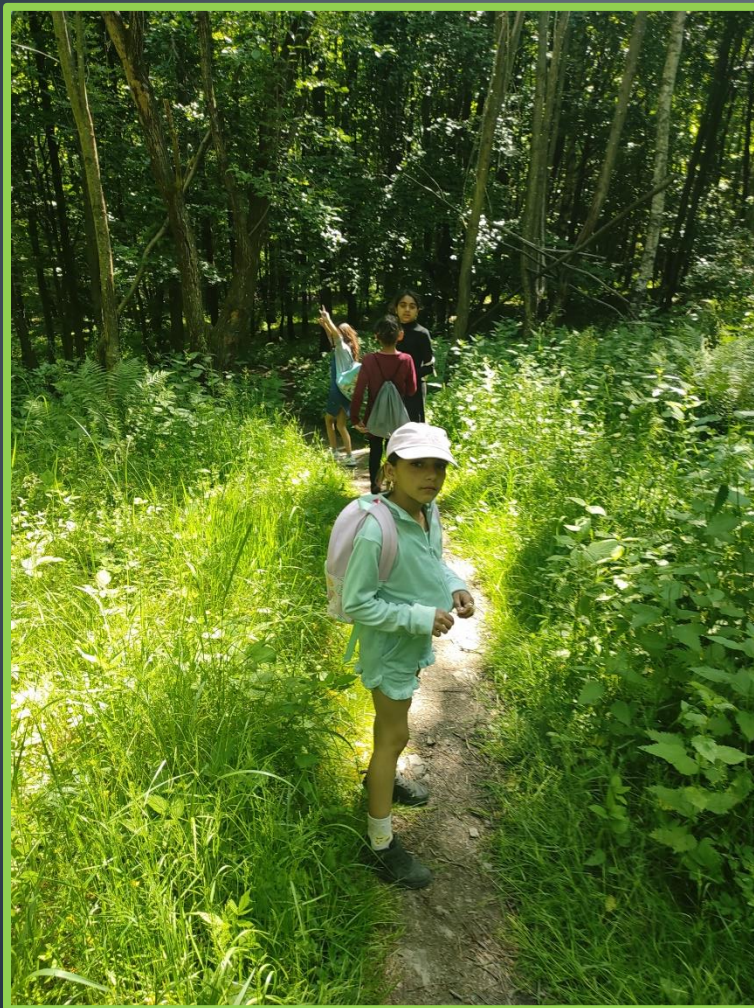

Lesným chodníkom...